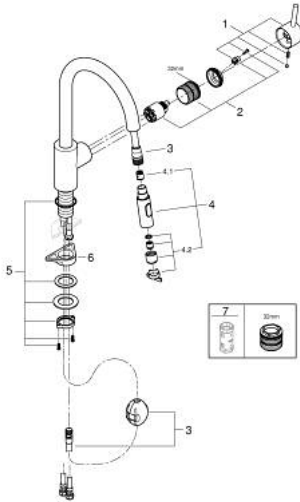

31 483 DC2 CONCEPTO EINHAND-SPÜLTISCHBATTERIE, 1/2"

PRODUKTBESCHREIBUNG

- Farbe: supersteel
- hoher Auslauf
- Einlochmontage
- GROHE Long-Life Oberfläche
- GROHE SilkMove 35 mm Keramikkartusche
- GROHE EasyDock
- getrennte innenliegende Wasserwege - kein Kontakt mit Blei oder Nickel innerhalb der Armatur
- herausziehbare Dual Spülbrause
- Umstellung: Laminarstrahl/SpeedClean Brausestrahl
- variabel einstellbare Mengenbegrenzung
- schwenkbarer Rohauslauf
- Schwenkbereich 360°
- Eigensicher gegen Rückfließen
- flexible Anschlussschläuche
- Befestigungsset aus Metall
- Maximaler Durchfluss (bei 3 bar): 9,5 l/min

31 483 DC2 **CONCETTO EINHAND-SPÜLTISCHBATTERIE, 1/2"**

ERSATZTEILE, Mai 2022 – jetzt

1: Hebel (Bestell-Nr. 46754DC0)

2: Kartusche (Bestell-Nr. 46374000)

3: Schlauch für Spültischbatterien mit herausziehbarer Dual Spülbrause oder Mousseauslauf (Bestell-Nr. 48293000)

4: Spülbrause (Bestell-Nr. 48416DC0)

4.1: Rückflussverhinderer (Bestell-Nr. 08565000)

4.2: Strahlregler (Bestell-Nr. 48347000)

5: Schaftbefestigung (Bestell-Nr. 48384000)

6: Stabilisierungsplatte (Bestell-Nr. 05334000)

7: Steckschlüssel (Bestell-Nr. 19332000)*

*Sonderzubehör