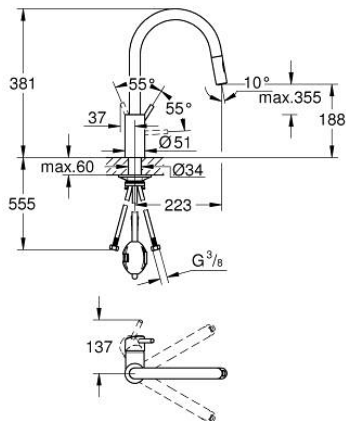

31 483 DC2 CONCEPTO EINHAND-SPÜLTISCHBATTERIE, 1/2"

PRODUKTBESCHREIBUNG

- Farbe: supersteel
- hoher Auslauf
- Einlochmontage
- GROHE Long-Life Oberfläche
- GROHE SilkMove 35 mm Keramikkartusche
- GROHE EasyDock
- getrennte innenliegende Wasserwege - kein Kontakt mit Blei oder Nickel innerhalb der Armatur
- herausziehbare Dual Spülbrause
- Umstellung: Laminarstrahl/SpeedClean Brausestrahl
- variabel einstellbare Mengenbegrenzung
- schwenkbarer Rohauslauf
- Schwenkbereich 360°
- Eigensicher gegen Rückfließen
- flexible Anschlussschläuche
- Befestigungsset aus Metall
- Maximaler Durchfluss (bei 3 bar): 9,5 l/min

31 483 DC2 **CONCETTO EINHAND-SPÜLTISCHBATTERIE, 1/2"**

ERSATZTEILE, Mai 2022 – jetzt

1: Hebel (Bestell-Nr. 46754DC0)

2: Kartusche (Bestell-Nr. 46374000)

3: Schlauch für Spültischbatterien mit herausziehbarer Dual Spülbrause oder Mousseauslauf (Bestell-Nr. 48293000)

4: Spülbrause (Bestell-Nr. 48416DC0)

4.1: Rückflussverhinderer (Bestell-Nr. 08565000)

4.2: Strahlregler (Bestell-Nr. 48347000)

5: Schaftbefestigung (Bestell-Nr. 48384000)

6: Stabilisierungsplatte (Bestell-Nr. 05334000)