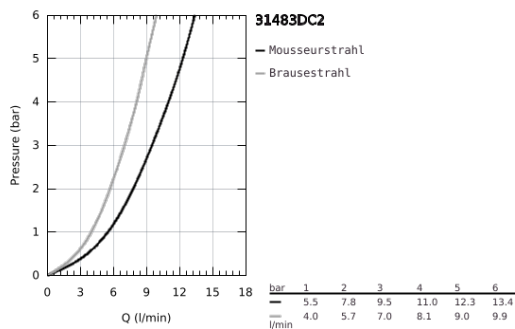

31 483 DC2 CONCEPTO EINHAND-SPÜLTISCHBATTERIE, 1/2"

PRODUKTBESCHREIBUNG

- Farbe: supersteel
- hoher Auslauf
- Einlochmontage
- GROHE Long-Life Oberfläche
- GROHE SilkMove 35 mm Keramikkartusche
- GROHE EasyDock
- getrennte innenliegende Wasserwege - kein Kontakt mit Blei oder Nickel innerhalb der Armatur
- herausziehbare Dual Spülbrause
- Umstellung: Laminarstrahl/SpeedClean Brausestrahl
- variabel einstellbare Mengenbegrenzung
- schwenkbarer Rohauslauf
- Schwenkbereich 360°
- Eigensicher gegen Rückfließen
- flexible Anschlussschläuche
- Befestigungsset aus Metall
- Maximaler Durchfluss (bei 3 bar): 9,5 l/min

31 483 DC2 **CONCETTO EINHAND-SPÜLTISCHBATTERIE, 1/2"**

ERSATZTEILE, Mai 2022 – jetzt

1: Hebel (Bestell-Nr. 46754DC0)

2: Kartusche (Bestell-Nr. 46374000)

3: Schlauch für Spültischbatterien mit herausziehbarer Dual Spülbrause oder Mousseauslauf (Bestell-Nr. 48293000)